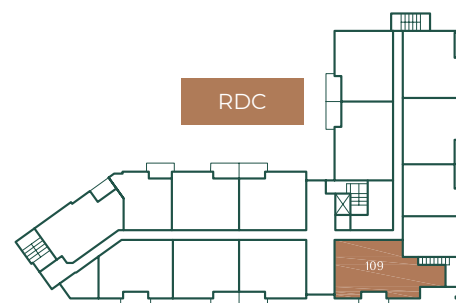

Unité 109

Modèle C1

5 1/2 | 1445 pi²

Inclusions

- Électroménagers tels que:
laveuse-sécheuse, hotte, lave-vaisselle
- Ascenseur
- Eau chaude
- Climatiseur

Options

- Case de stationnement avec borne de recharge électrique
- Espace de rangement
- Stationnement intérieur

Les pieds carrés incluent l'aire de vie des balcons. Les dimensions et superficies proviennent du plan d'architecte et peuvent différer suite à l'exécution des travaux.