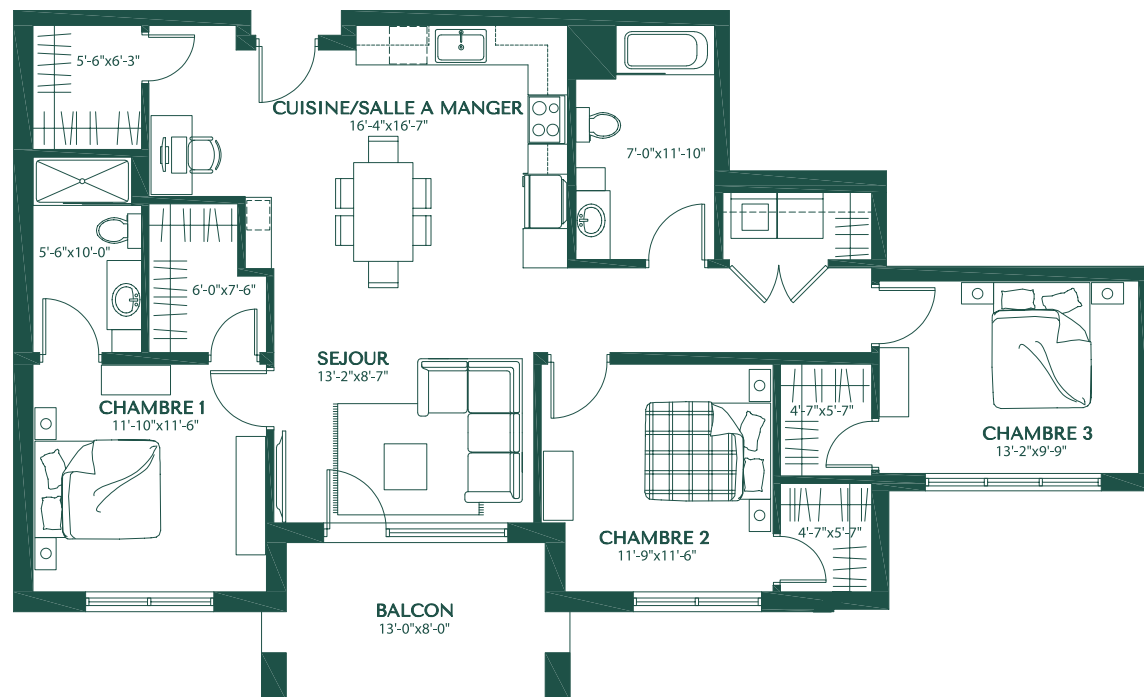

Unité 109

Modèle C1

5 1/2 | 1445 pi²

Inclusions

- Électroménagers tels que:
laveuse-sécheuse, hotte, lave-vaisselle
- Ascenseur
- Eau chaude
- Climatiseur

Options

- Case de stationnement avec borne de recharge électrique
- Espace de rangement
- Stationnement intérieur

Les pieds carrés incluent l'aire de vie des balcons. Les dimensions et superficies proviennent du plan d'architecte et peuvent différer suite à l'exécution des travaux.