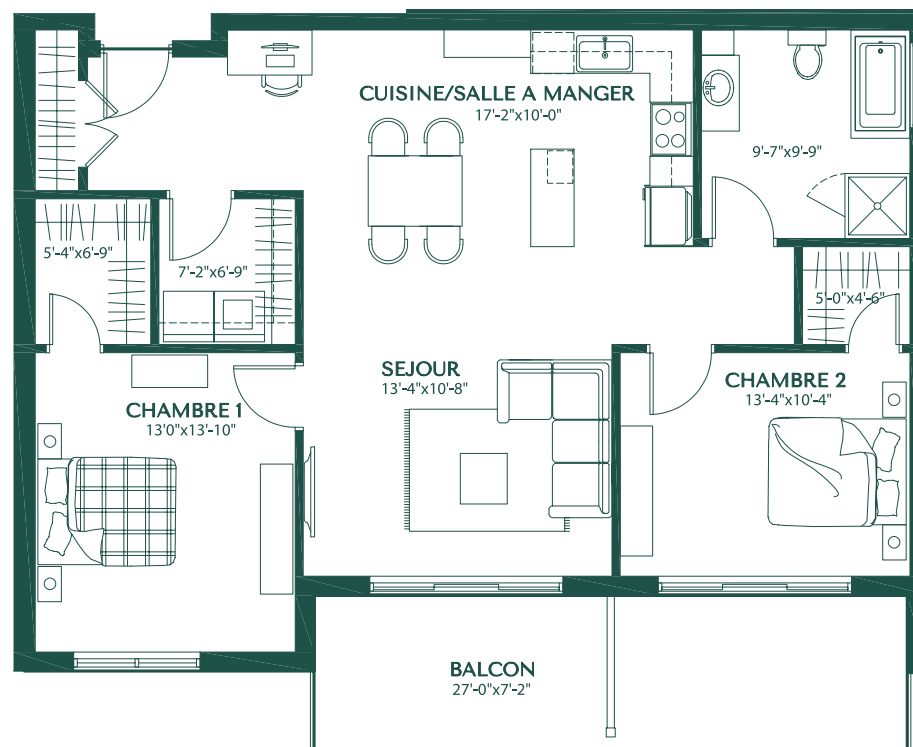

Unité 411

Modèle B6

4 1/2 | 1336 pi²

Inclusions

- Électroménagers tels que :
laveuse-sécheuse, hotte, lave-vaisselle
- Ascenseur
- Eau chaude
- Climatiseur

Options

- Case de stationnement avec borne de recharge électrique
- Espace de rangement
- Stationnement intérieur

Les pieds carrés incluent l'aire de vie des balcons. Les dimensions et superficies proviennent du plan d'architecte et peuvent différer suite à l'exécution des travaux.