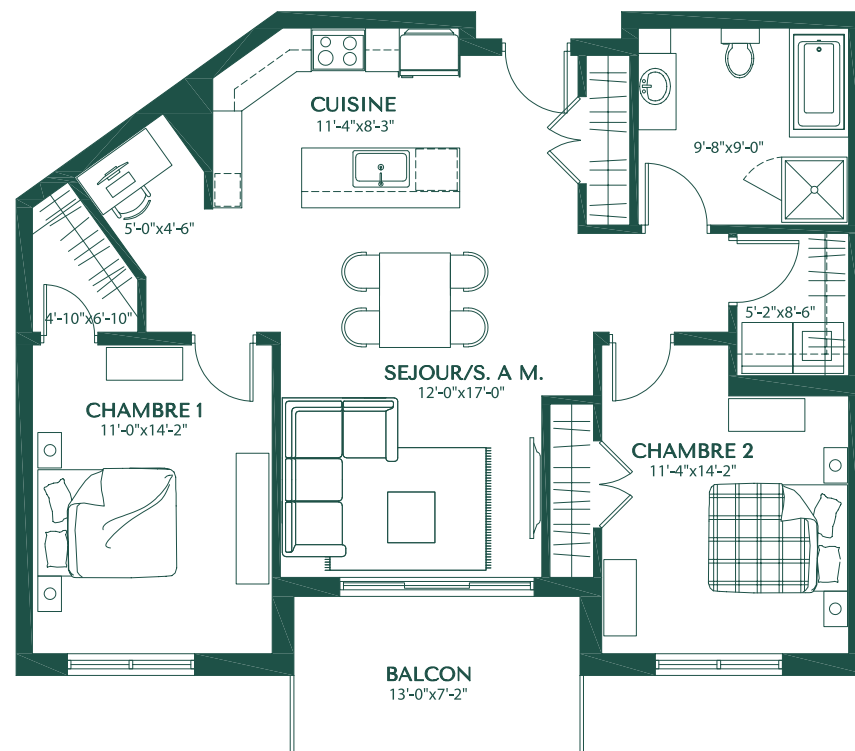

Unités 101-401

Modèle B4

4 1/2 | 1141 pi²

Inclusions

- Électroménagers tels que:
laveuse-sécheuse, hotte, lave-vaisselle
- Ascenseur
- Eau chaude
- Climatiseur

Options

- Case de stationnement avec borne de recharge électrique
- Espace de rangement
- Stationnement intérieur

Les pieds carrés incluent l'aire de vie des balcons. Les dimensions et superficies proviennent du plan d'architecte et peuvent différer suite à l'exécution des travaux.