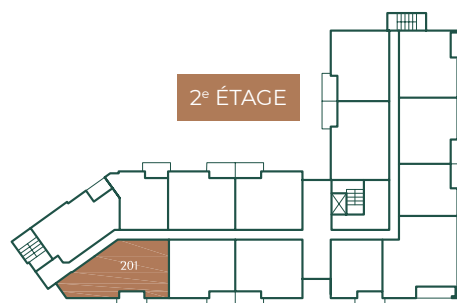

Unités 201-301

Modèle C3

5 1/2 | 1426 pi²

Inclusions

- Électroménagers tels que :
laveuse-sécheuse, hotte, lave-vaisselle
- Ascenseur
- Eau chaude
- Climatiseur
- Câble
- Internet

Options

- Case de stationnement avec borne de recharge électrique
- Espace de rangement
- Stationnement intérieur

Les pieds carrés incluent l'aire de vie des balcons. Les dimensions et superficies proviennent du plan d'architecte et peuvent différer suite à l'exécution des travaux.