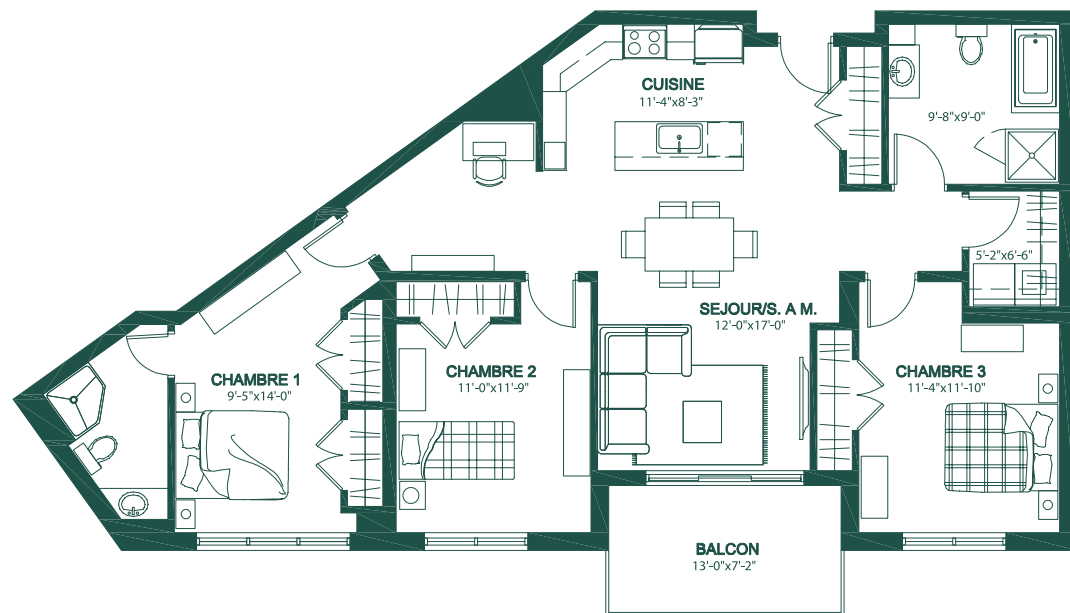

Unités 201-301

Modèle C3

5 1/2 | 1426 pi²

Inclusions

- Électroménagers tels que :
laveuse-sécheuse, hotte, lave-vaisselle
- Ascenseur
- Eau chaude
- Climatiseur
- Câble
- Internet

Options

- Case de stationnement avec borne de recharge électrique
- Espace de rangement
- Stationnement intérieur

Les pieds carrés incluent l'aire de vie des balcons. Les dimensions et superficies proviennent du plan d'architecte et peuvent différer suite à l'exécution des travaux.