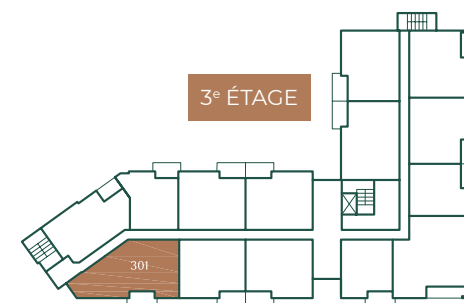

Unités 201-301

Modèle C3

5 1/2 | 1426 pi²

Inclusions

- Électroménagers tels que :
laveuse-sécheuse, hotte, lave-vaisselle
- Ascenseur
- Eau chaude
- Climatiseur
- Câble
- Internet

Options

- Case de stationnement avec borne de recharge électrique
- Espace de rangement
- Stationnement intérieur

Les pieds carrés incluent l'aire de vie des balcons. Les dimensions et superficies proviennent du plan d'architecte et peuvent différer suite à l'exécution des travaux.