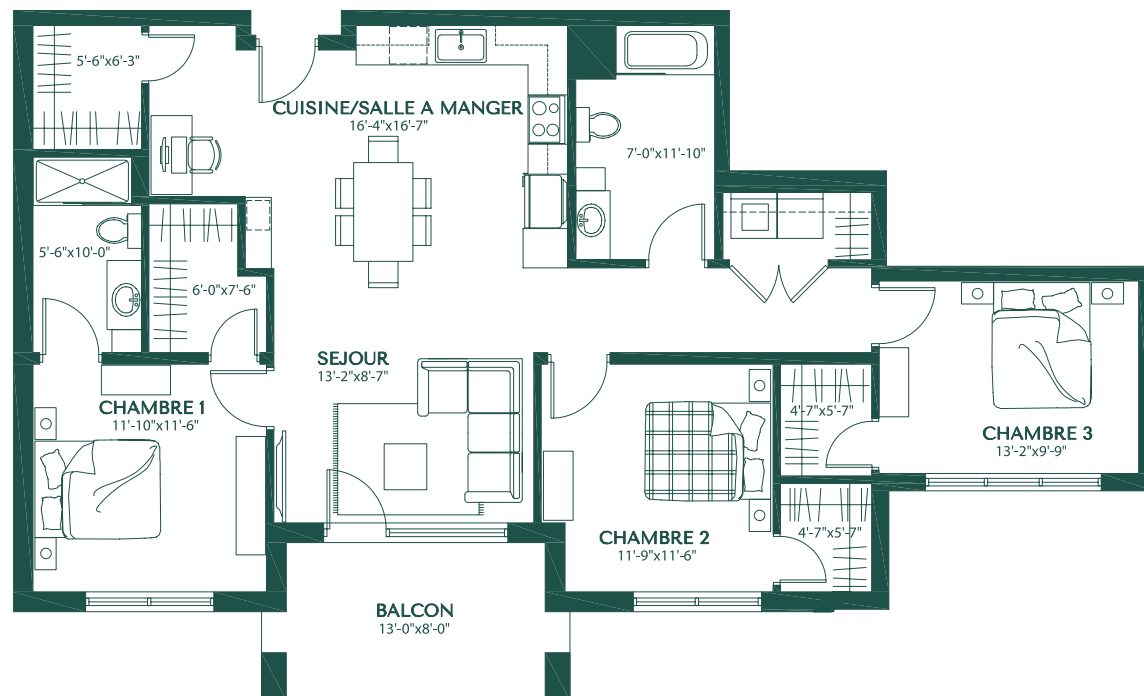

Unité 109

Modèle C1

5 1/2 | 1445 pi²

Inclusions

- Électroménagers tels que :
laveuse-sécheuse, hotte, lave-vaisselle
- Ascenseur
- Eau chaude
- Climatiseur
- Câble
- Internet

Options

- Case de stationnement avec borne de recharge électrique
- Espace de rangement
- Stationnement intérieur

Les pieds carrés incluent l'aire de vie des balcons. Les dimensions et superficies proviennent du plan d'architecte et peuvent différer suite à l'exécution des travaux.