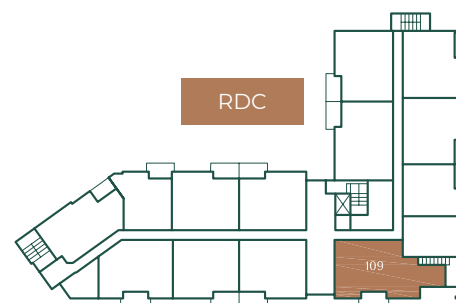

Unité 109

Modèle C1

5 1/2 | 1445 pi²

Inclusions

- Électroménagers tels que :
laveuse-sécheuse, hotte, lave-vaisselle
- Ascenseur
- Eau chaude
- Climatiseur
- Câble
- Internet

Options

- Case de stationnement avec borne de recharge électrique
- Espace de rangement
- Stationnement intérieur

Les pieds carrés incluent l'aire de vie des balcons. Les dimensions et superficies proviennent du plan d'architecte et peuvent différer suite à l'exécution des travaux.