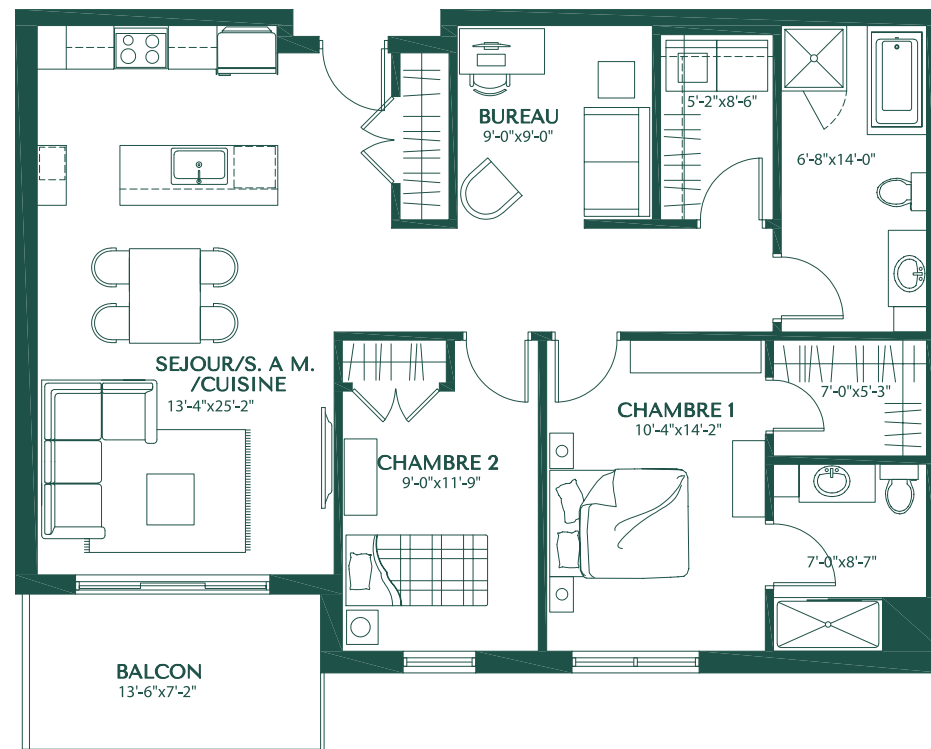

Unités 110-210-310

Modèle B3

4 1/2 | 1192 pi²

Inclusions

- Électroménagers tels que :
laveuse-sécheuse, hotte, lave-vaisselle
- Ascenseur
- Eau chaude
- Climatiseur
- Câble
- Internet

Options

- Case de stationnement avec borne de recharge électrique
- Espace de rangement
- Stationnement intérieur

Les pieds carrés incluent l'aire de vie des balcons. Les dimensions et superficies proviennent du plan d'architecte et peuvent différer suite à l'exécution des travaux.