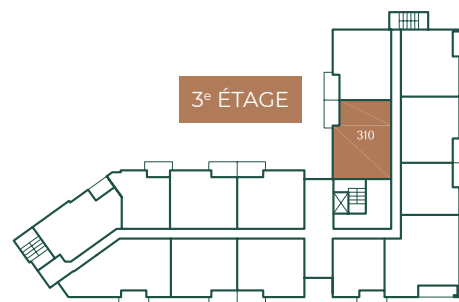

Unités 110-210-310

Modèle B3

4 1/2 | 1192 pi²

Inclusions

- Électroménagers tels que :
laveuse-sécheuse, hotte, lave-vaisselle
- Ascenseur
- Eau chaude
- Climatiseur
- Câble
- Internet

Options

- Case de stationnement avec borne de recharge électrique
- Espace de rangement
- Stationnement intérieur

Les pieds carrés incluent l'aire de vie des balcons. Les dimensions et superficies proviennent du plan d'architecte et peuvent différer suite à l'exécution des travaux.